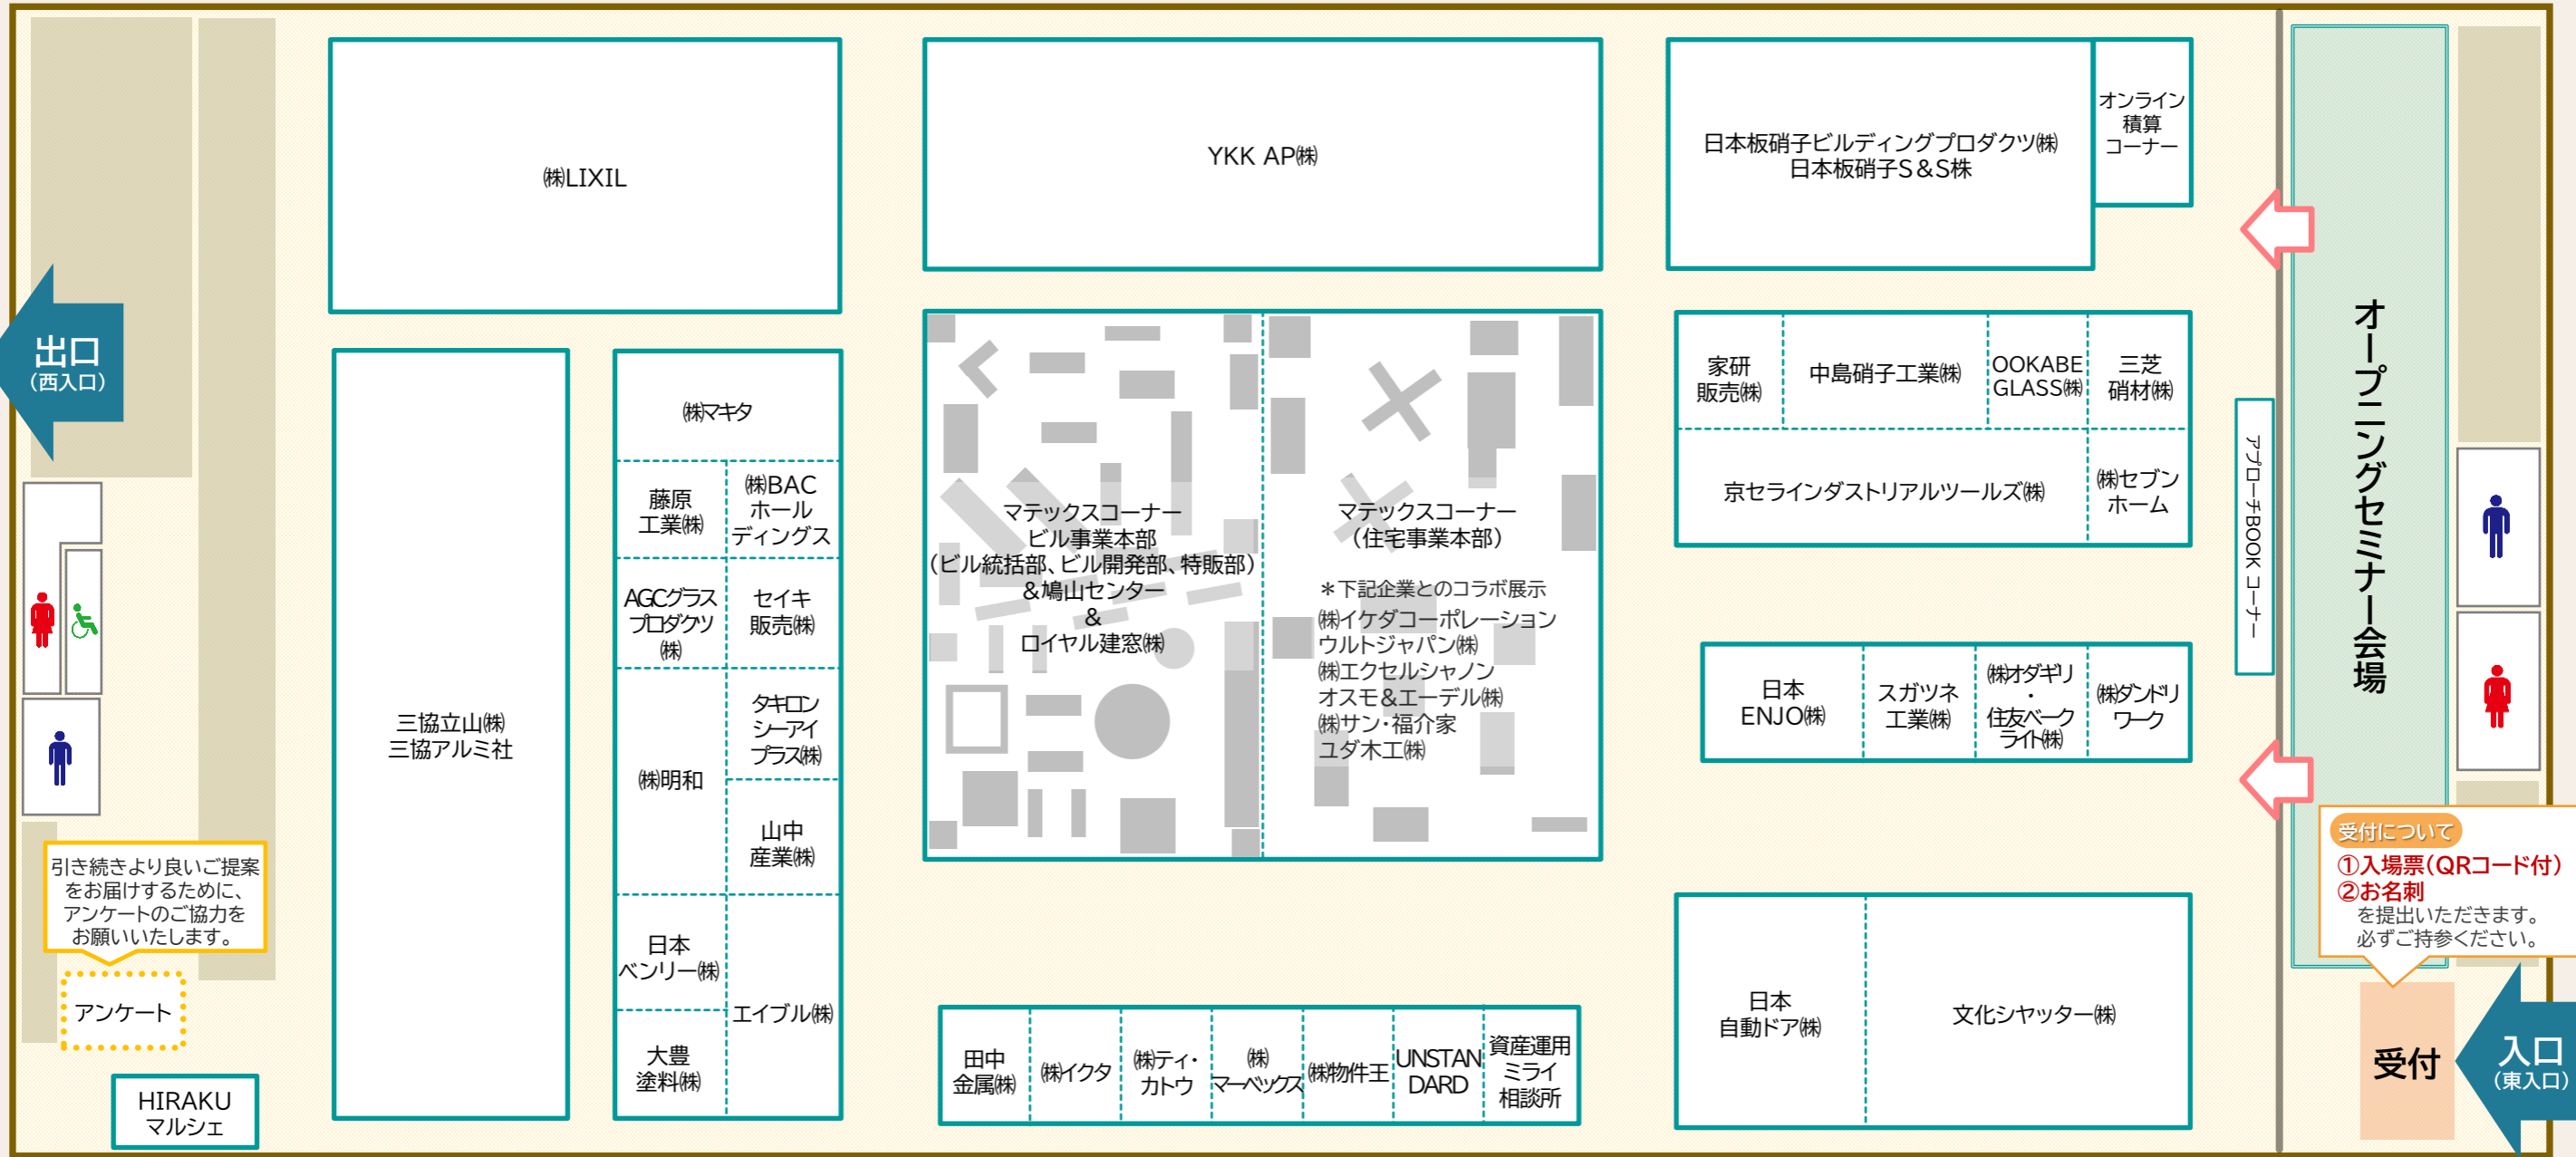

マテックスフェアー2024 会場案内図

マテックスコーナー

ビル事業本部 (ビル統括部・ビル開発部・特販部) ・ロイヤル建窓

展示テーマ

ビルのパーパスをカタチに ~窓から広げるビルの未来~ Produced byビル統括部 ビル開発部 ロイヤル建窓 特販部 鳩山センター
各部署のパーパスに紐づき、知っていたかのような展示をします。

<マテックスのビル機能のご紹介>

実は知らない?!という方へ。
改めてマテックスのビル機能をご紹介させていただきます。
鳩山センターとビルに関わりや、第3工場によってどういった機能が
プラスされるのかをお伝えします。
積算や作図の体験コーナーも設けてます。ビル物件の実務を体験いただけます。

<居住提案(個別改修・大規模改修)>

マンション改修の知りたいを叶えます。
製品:エピソードNEO-LB(GRAF工法)等 工法:発砲工法(体験コーナーも)
補助金:住宅省エネ2024キャンペーン、その他の国、地方自治体の補助金等
市場環境:マンションを取り巻く市場環境...マンションのリフォームが今熱い!

<非居住(オフィス等)提案>

非居住の改修でよく耳にする省エネ診断についてご案内します。
設備会社とのコラボ展示等、非居住の改修についてのお役立ち情報
を揃えています。

お持ち帰りツール マンション~非居住物件まで!見たことは全てお持ち帰り!
ビル用アプローチブック

ビルの新製品の实物展示

・PRESEA-H RF,SAMOS-H RF(株)LIXIL
・新ビル用複合窓EXIMA55(YKK AP(株))
・インナー防火スクリーン(不二サッシ(株))
・ビル用樹脂窓(株)エクセルシャノン

住宅事業本部 (営業推進部・ビルダーソリューション部)

展示テーマ

卸の精神を貫く 【お客様を地域社会の主役にする/地域社会における好循環を生む】

<真の健康省エネ住宅> 高断熱高気密住宅ご提案
高性能住宅におすすの高機能建材や環境配慮型建材もご提案します。

ここが見どころ
① 窓の納まり・断熱材の異なる断熱等級7の原寸模型2種類
② テラスサイズのドレーキップ窓ご提案
③ 【NEW】ネオマフォームの端材を使ったリサイクル断熱パネル

<エクセルシャノン樹脂窓> “長く住まう住宅”に最適な窓
ガラス交換、メンテナンス実演で実際の使い勝手をご確認いただけます。

ここが見どころ
① ガラス交換のできるエクセルシャノン樹脂窓の魅力
② 断熱・遮熱・防音の性能を体験
③ ガラス・樹脂窓を製造するマテックスの機能に迫る

<ロングライフ・ラボ> 持続可能な社会構築をめざして!
住まい・環境・健康をテーマとした取り組みをご紹介します。

<パーパス経営> これからはパーパスでつながる時代
パーパス経営の本質に迫ります!

<開口部リフォーム> 未来が歓迎する窓リフォーム事業のご提案
補助事業が収束する未来を見据えて、窓リフォーム事業の取り組み事例をご紹介します。

ここが見どころ
① 過去の補助金実績より、傾向分析
② 窓のコンサルジュ「madoka」取り組みご紹介
③ 事業者×自治体×マテックスの取り組み事例紹介

<madolino> “窓ごちのいい”空間づくり
“窓辺”から、暮らしや心の豊かさをお届けしていくブランド
madolinoでは、窓ごちのいい窓辺の空間展示を行います。

ここが見どころ
① 昭和レトロガラスのリユースPJ “cycleglas”
② リユースガラスを使用した木製室内窓 “マドリノ”
③ 上質な窓辺の家具 ウッドシャッター “yoroido”